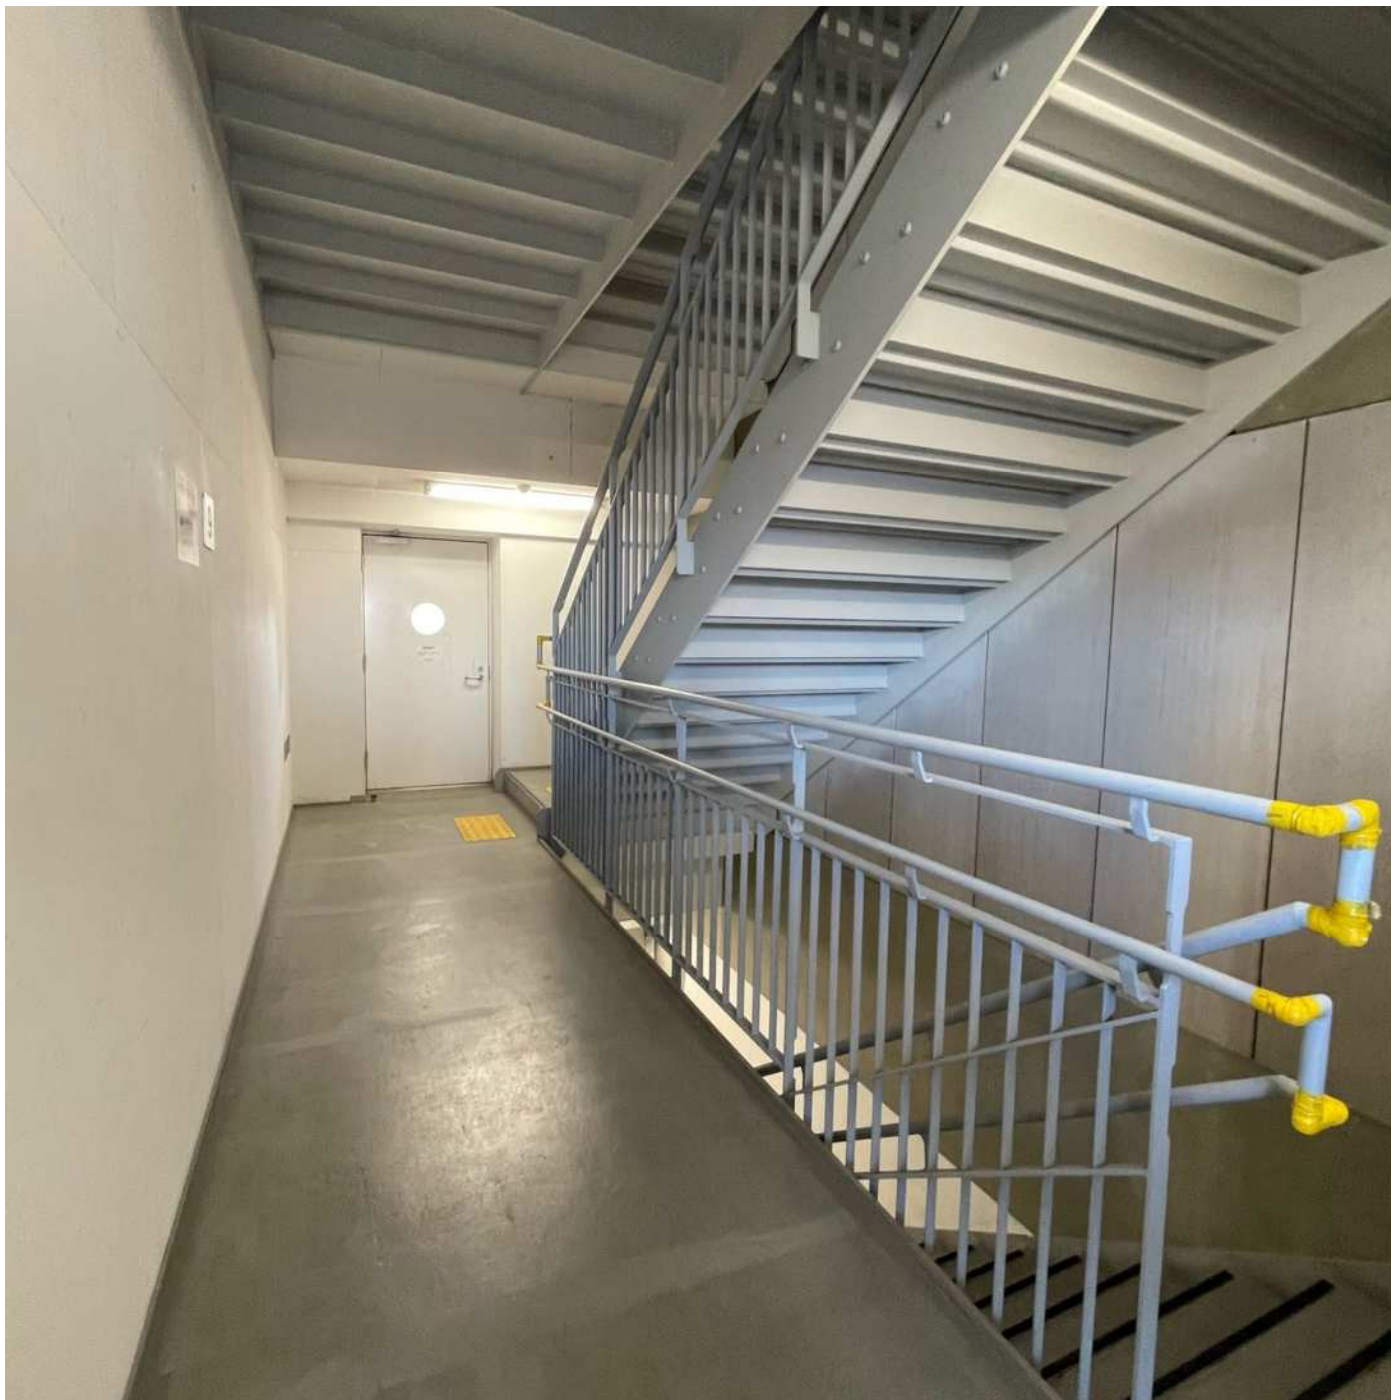

シティハイツ竹芝
車椅子住宅の風呂場

👉 9階の防災階段

👉 2 3階に設置されている昇降機